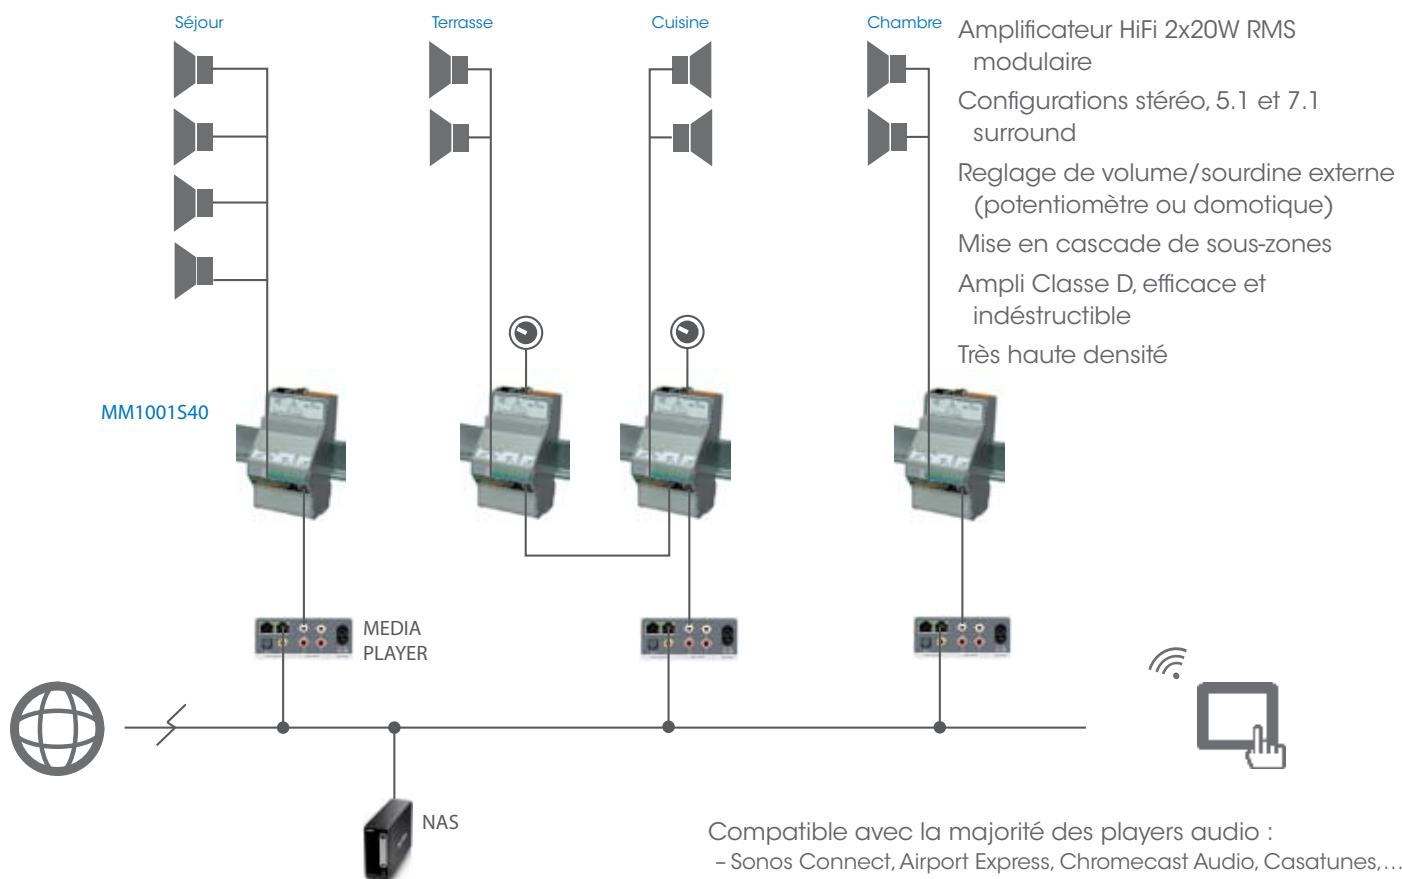

(**) fonction du type de câble et du
nombre de canaux

DISTRIBUTION LAN-IP

LAN très haut débit Multisource Multiroom Vidéo IP

- Switch Gigabit Ethernet modulaire
- Architecture de switch non-bloquante
 - Capacité de commutation interne de 16Gb/s
 - Au-delà de 100 flux Full-HD simultanés
 - 49 raccords LAN avec 2 couches réseau

DISTRIBUTION HDMI sur RF

Multisource Multiroom Vidéo HDMI

- Encodeurs H.264 et Modulateurs DVB intégrés
- Mini station de tête économique et modulaire
 - Programmation conviviale
- Fonctionne sur réseau Coax, FO et Paires Torsadées
- Alternative robuste à la matrice HDMI
- Libre choix du nombre d'entrées et de sorties
 - Modulaire et évolutif
 - A partir de 1 source HDMI vers 4 téléviseurs
 - Jusque 40 sources HDMI vers 256 téléviseurs

Amplificateur HiFi 2x20W RMS modulaire
 Configurations stéréo, 5.1 et 7.1 surround
 Réglage de volume/sourdine externe (potentiomètre ou domotique)
 Mise en cascade de sous-zones
 Ampli Classe D, efficace et indéstructible
 Très haute densité

Module de Partage de Ligne
 Hub RJ45 1-vers-4 parallèle

Module 5 prises RJ45 couplées en parallèle
 Une ligne téléphonique analogique distribuée vers 4 combinés
 Une sortie audio niveau ligne distribuée vers 4 appareils haute impédance
 Bus RS485 converti en étoile physique