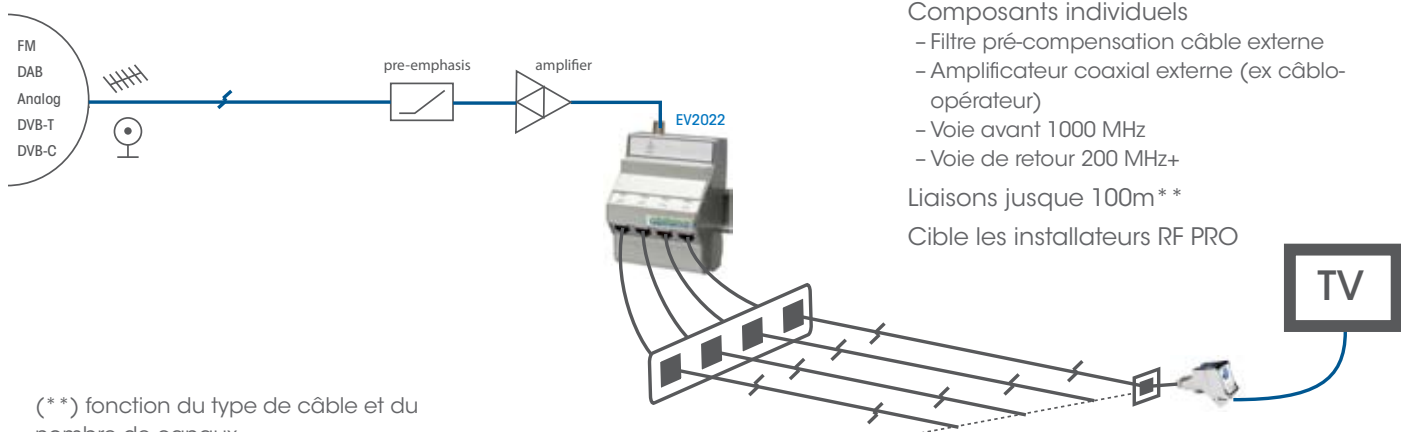

EHPAD - Résidence Service

Gare - Aéroport - Espace public

*Une solution Voix-Données-Images
pour chaque type de bâtiment et
chaque type de câblage*

- Modules rail-DIN intégrés
- CAG (Contrôle Automatique de Gain 30dB+)
 - Filtre compensation pente du câble
 - Voie avant 85-862 MHz
 - Voie de retour 65MHz

- Distances exceptionnelles
- TV Câble (DVB-C) : jusque 50m**
 - TNT UHF (DVB-T) : jusque 100m**
 - TNT VHF (DVB-T) : jusque 240m**

Solutions pour tous types de câblages*:
Cat5e, Cat6, Cat6a, Cat7, Cat7a, Grade3, 3S,
OmniMedia HD1000

- Montage en Rack Modulaire très haute densité
- Modules par pas de 4 sorties
 - Au-delà de 256 TV raccordable
 - Câblage en étoile / Câblage par zone

(*) consultez notre guide de conception
ou demandez un audit de câblage
(**) fonction du type de câble et du
nombre de canaux

(**) fonction du type de câble et du
nombre de canaux

DISTRIBUTION LAN-IP

LAN très haut débit Multisource Multiroom Vidéo IP

- Switch Gigabit Ethernet modulaire
- Architecture de switch non-bloquante
 - Capacité de commutation interne de 16Gb/s
 - Au-delà de 100 flux Full-HD simultanés
 - 49 raccords LAN avec 2 couches réseau