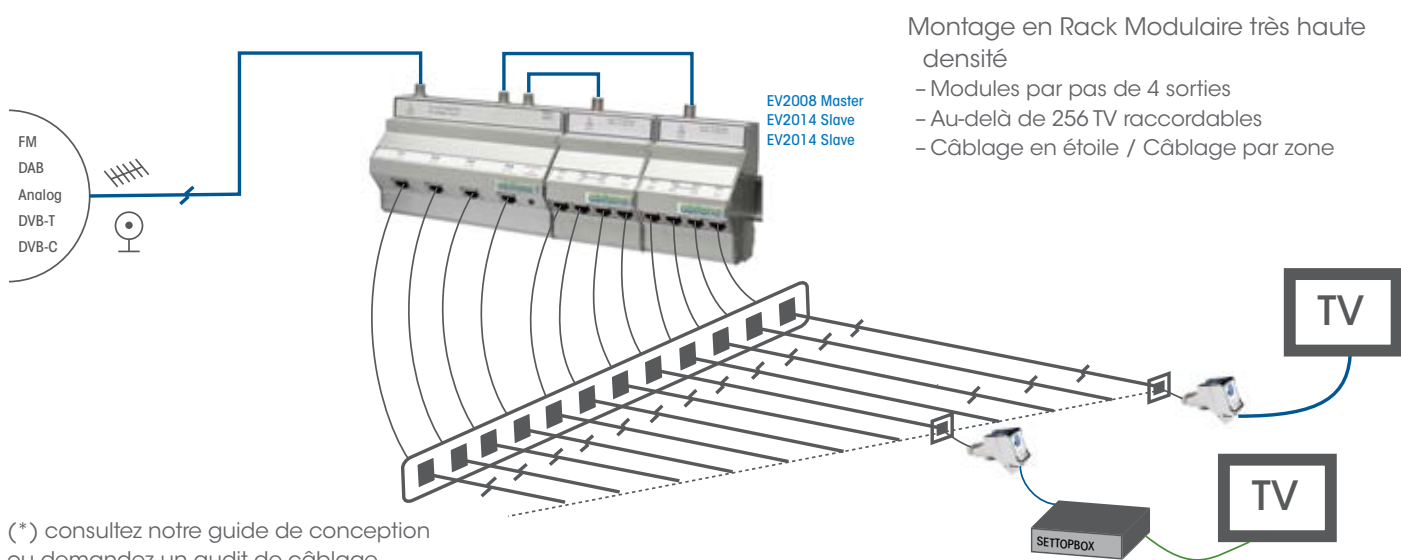

EHPAD - Résidence Service

Gare - Aéroport - Espace public

*Une solution Voix-Données-Images
pour chaque type de bâtiment et
chaque type de câblage*

- Modules rail-DIN intégrés
- CAG (Contrôle Automatique de Gain 30dB+)
 - Filtre compensation pente du câble
 - Voie avant 85-862 MHz
 - Voie de retour 65MHz

- Distances exceptionnelles
- TV Câble (DVB-C) : jusque 50m**
 - TNT UHF (DVB-T) : jusque 100m**
 - TNT VHF (DVB-T) : jusque 240m**

Solutions pour tous types de câblages*:
Cat5e, Cat6, Cat6a, Cat7, Cat7a, Grade3, 3S,
OmniMedia HD1000

- Montage en Rack Modulaire très haute densité
- Modules par pas de 4 sorties
 - Au-delà de 256 TV raccordable
 - Câblage en étoile / Câblage par zone

(*) consultez notre guide de conception
ou demandez un audit de câblage
(**) fonction du type de câble et du
nombre de canaux

(**) fonction du type de câble et du
nombre de canaux

DISTRIBUTION LAN-IP

LAN très haut débit Multisource Multiroom Vidéo IP

- Switch Gigabit Ethernet modulaire
- Architecture de switch non-bloquante
 - Capacité de commutation interne de 16Gb/s
 - Au-delà de 100 flux Full-HD simultanés
 - 49 raccords LAN avec 2 couches réseau