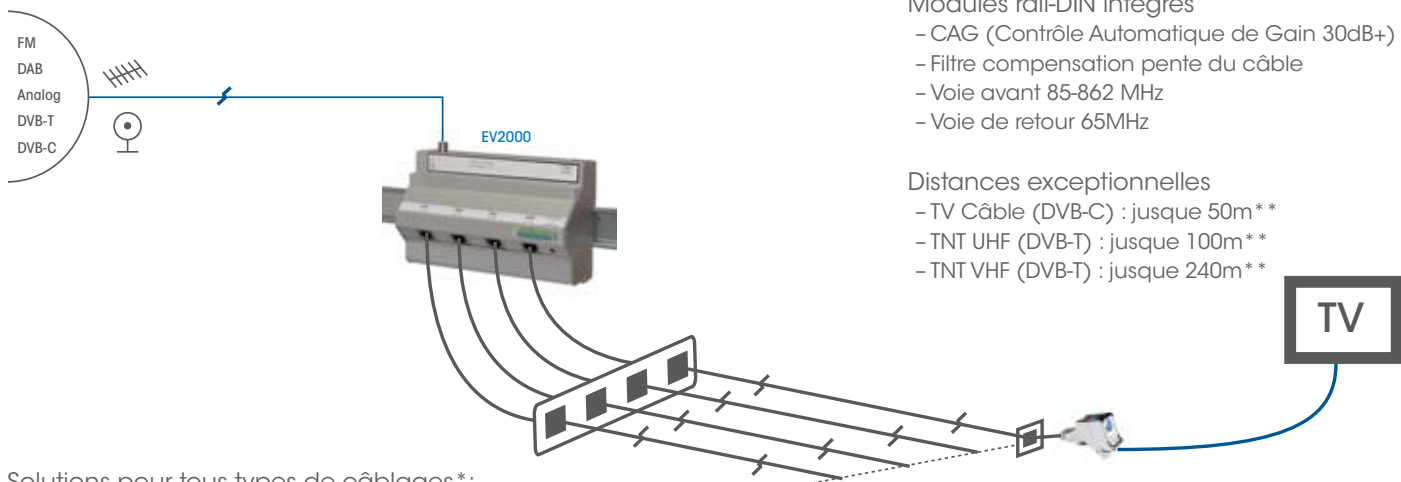

EHPAD - Résidence Service

Gare - Aéroport - Espace public

*Une solution Voix-Données-Images
pour chaque type de bâtiment et
chaque type de câblage*

- Modules rail-DIN intégrés
- CAG (Contrôle Automatique de Gain 30dB+)
 - Filtre compensation pente du câble
 - Voie avant 85-862 MHz
 - Voie de retour 65MHz

- Montage en Rack Modulaire très haute densité
- Modules par pas de 4 sorties
 - Au-delà de 256 TV raccordable
 - Câblage en étoile / Câblage par zone

(*) consultez notre guide de conception
ou demandez un audit de câblage
(**) fonction du type de câble et du
nombre de canaux

(**) fonction du type de câble et du
nombre de canaux

DISTRIBUTION LAN-IP

LAN très haut débit Multisource Multiroom Vidéo IP

- Switch Gigabit Ethernet modulaire
- Architecture de switch non-bloquante
 - Capacité de commutation interne de 16Gb/s
 - Au-delà de 100 flux Full-HD simultanés
 - 49 raccords LAN avec 2 couches réseau