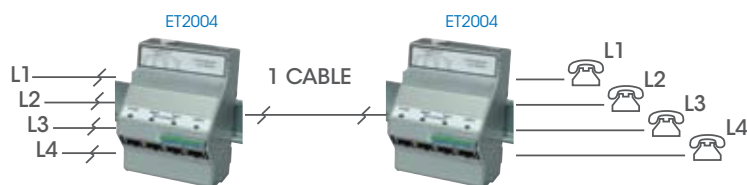

Téléphonie / ADSL / VDSL / Vectoring / RS232, RS485, ...

Module de Partage de Câble
Splitter/Combiner RJ45

Economie de câble
Combine/éclate les 4 paires d'un câble 4-paires
4 lignes téléphoniques analogiques/ADSL/VDSL/
Vectoring sur un même câble
4 états de contact/relais combinés sur un même câble

Module de Partage de Ligne
Hub RJ45 1-vers-4 parallèle