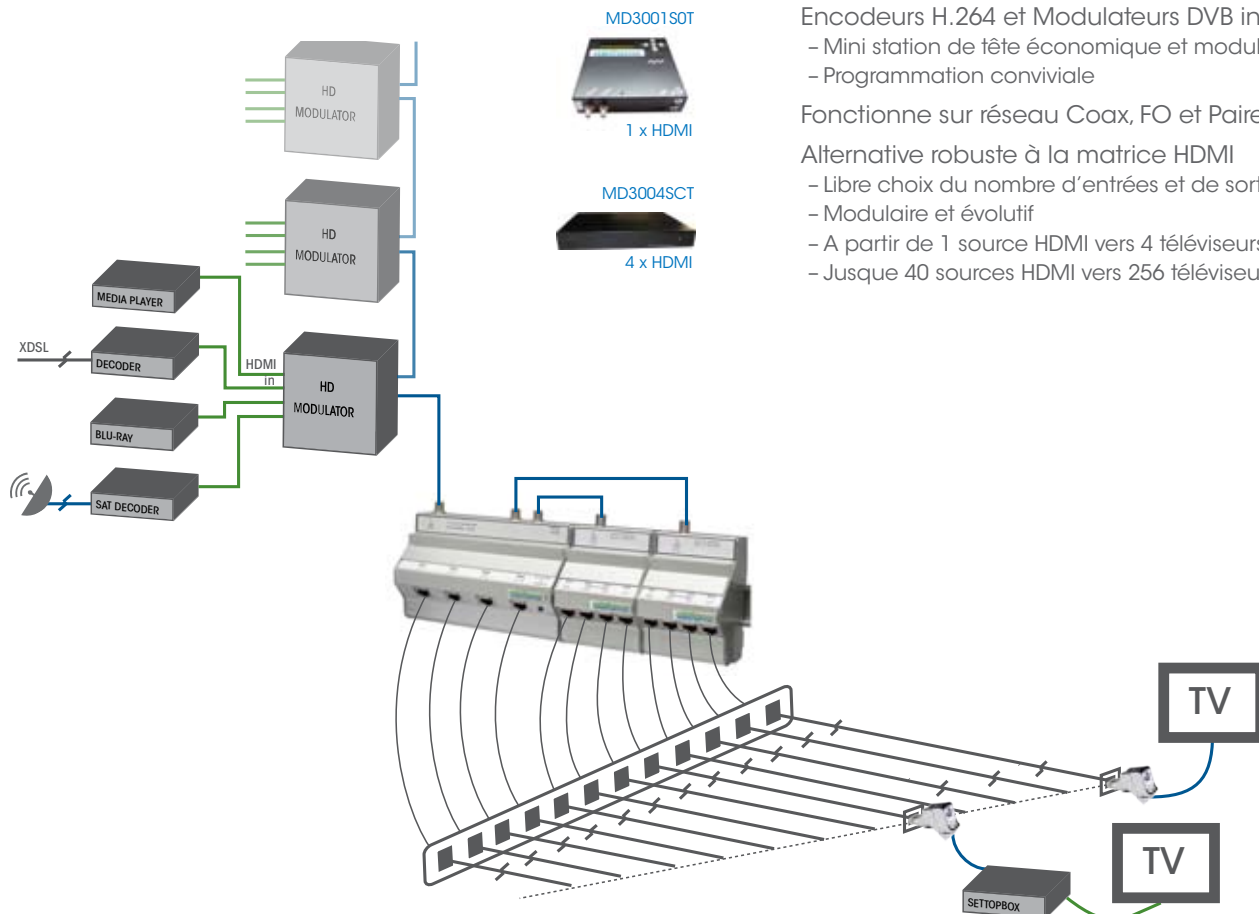

- Montage en Rack Modulaire très haute densité
- Modules par pas de 4 sorties
 - Au-delà de 256 TV raccordable
 - Câblage en étoile / Câblage par zone

(*) consultez notre guide de conception
ou demandez un audit de câblage
(**) fonction du type de câble et du
nombre de canaux

(**) fonction du type de câble et du
nombre de canaux

DISTRIBUTION LAN-IP

LAN très haut débit Multisource Multiroom Vidéo IP

- Switch Gigabit Ethernet modulaire
- Architecture de switch non-bloquante
 - Capacité de commutation interne de 16Gb/s
 - Au-delà de 100 flux Full-HD simultanés
 - 49 raccords LAN avec 2 couches réseau

DISTRIBUTION HDMI sur RF

Multisource Multiroom Vidéo HDMI

- Encodeurs H.264 et Modulateurs DVB intégrés
- Mini station de tête économique et modulaire
 - Programmation conviviale
- Fonctionne sur réseau Coax, FO et Paires Torsadées
- Alternative robuste à la matrice HDMI
- Libre choix du nombre d'entrées et de sorties
 - Modulaire et évolutif
 - A partir de 1 source HDMI vers 4 téléviseurs
 - Jusque 40 sources HDMI vers 256 téléviseurs

Module de Partage de Ligne
 Hub RJ45 1-vers-4 parallèle

Module 5 prises RJ45 couplées en parallèle
 Une ligne téléphonique analogique distribuée vers 4 combinés
 Une sortie audio niveau ligne distribuée vers 4 appareils haute impédance
 Bus RS485 converti en étoile physique