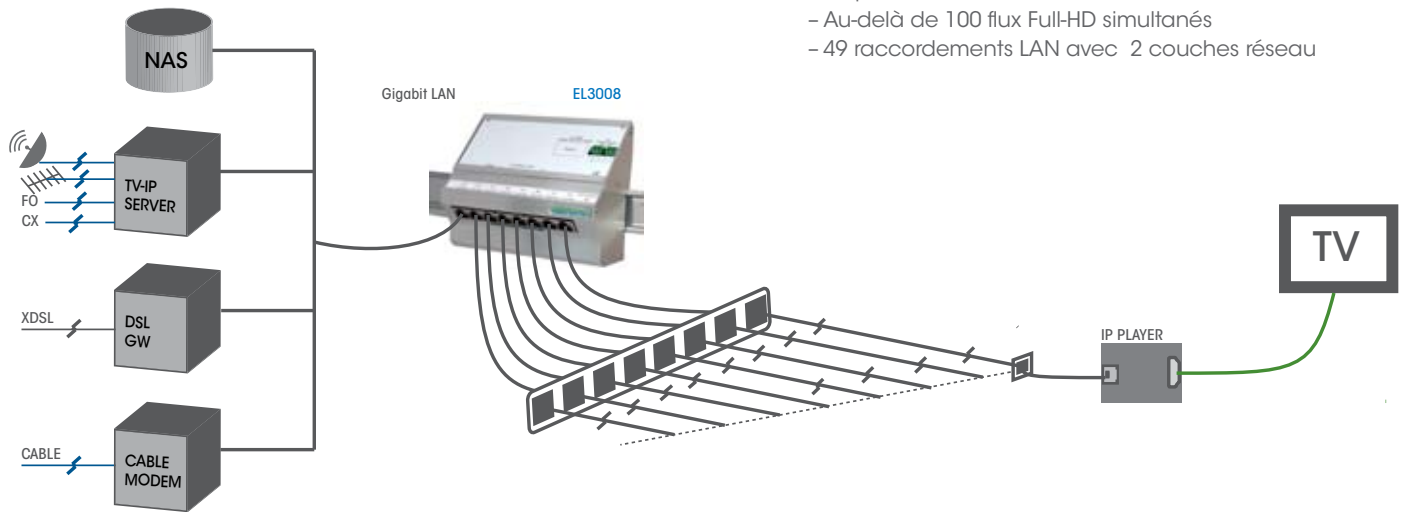

- Montage en Rack Modulaire très haute densité
- Modules par pas de 4 sorties
 - Au-delà de 256 TV raccordable
 - Câblage en étoile / Câblage par zone

(*) consultez notre guide de conception
ou demandez un audit de câblage
(**) fonction du type de câble et du
nombre de canaux

- Composants individuels
- Filtre pré-compensation câble externe
 - Amplificateur coaxial externe (ex câblo-opérateur)
 - Voie avant 1000 MHz
 - Voie de retour 200 MHz+

Liaisons jusque 100m**
Cible les installateurs RF PRO

(**) fonction du type de câble et du
nombre de canaux

DISTRIBUTION LAN-IP

LAN très haut débit Multisource Multiroom Vidéo IP

- Switch Gigabit Ethernet modulaire
- Architecture de switch non-bloquante
 - Capacité de commutation interne de 16Gb/s
 - Au-delà de 100 flux Full-HD simultanés
 - 49 raccords LAN avec 2 couches réseau

DISTRIBUTION HDMI sur RF

Multisource Multiroom Vidéo HDMI

- Encodeurs H.264 et Modulateurs DVB intégrés
- Mini station de tête économique et modulaire
 - Programmation conviviale
- Fonctionne sur réseau Coax, FO et Paires Torsadées
- Alternative robuste à la matrice HDMI
- Libre choix du nombre d'entrées et de sorties
 - Modulaire et évolutif
 - A partir de 1 source HDMI vers 4 téléviseurs
 - Jusque 40 sources HDMI vers 256 téléviseurs